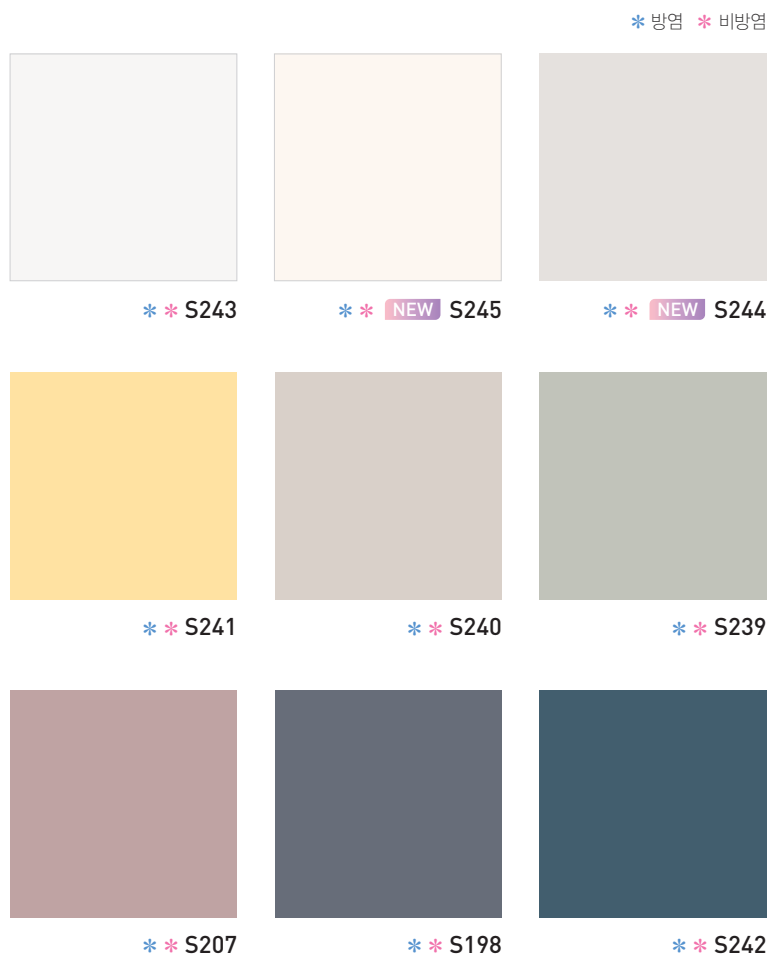

Super Matt

* SMT07

※ 상기 이미지는 이해를 돕기 위한 것으로 실제 제품과 상이할 수 있습니다.

S216 · S237

Solid

Solid

봄 햇살처럼 화사한 파스텔 톤부터 최근 주목받고 있는 트렌디 컬러까지 보다 깊이 있고 다양해진 바닥의 컬러 팔레트로 감각적인 인테리어를 완성하세요.
세상에 하나뿐인 특별한 이야기를 담은 공간이 연출됩니다.

* 방염 * 비방염