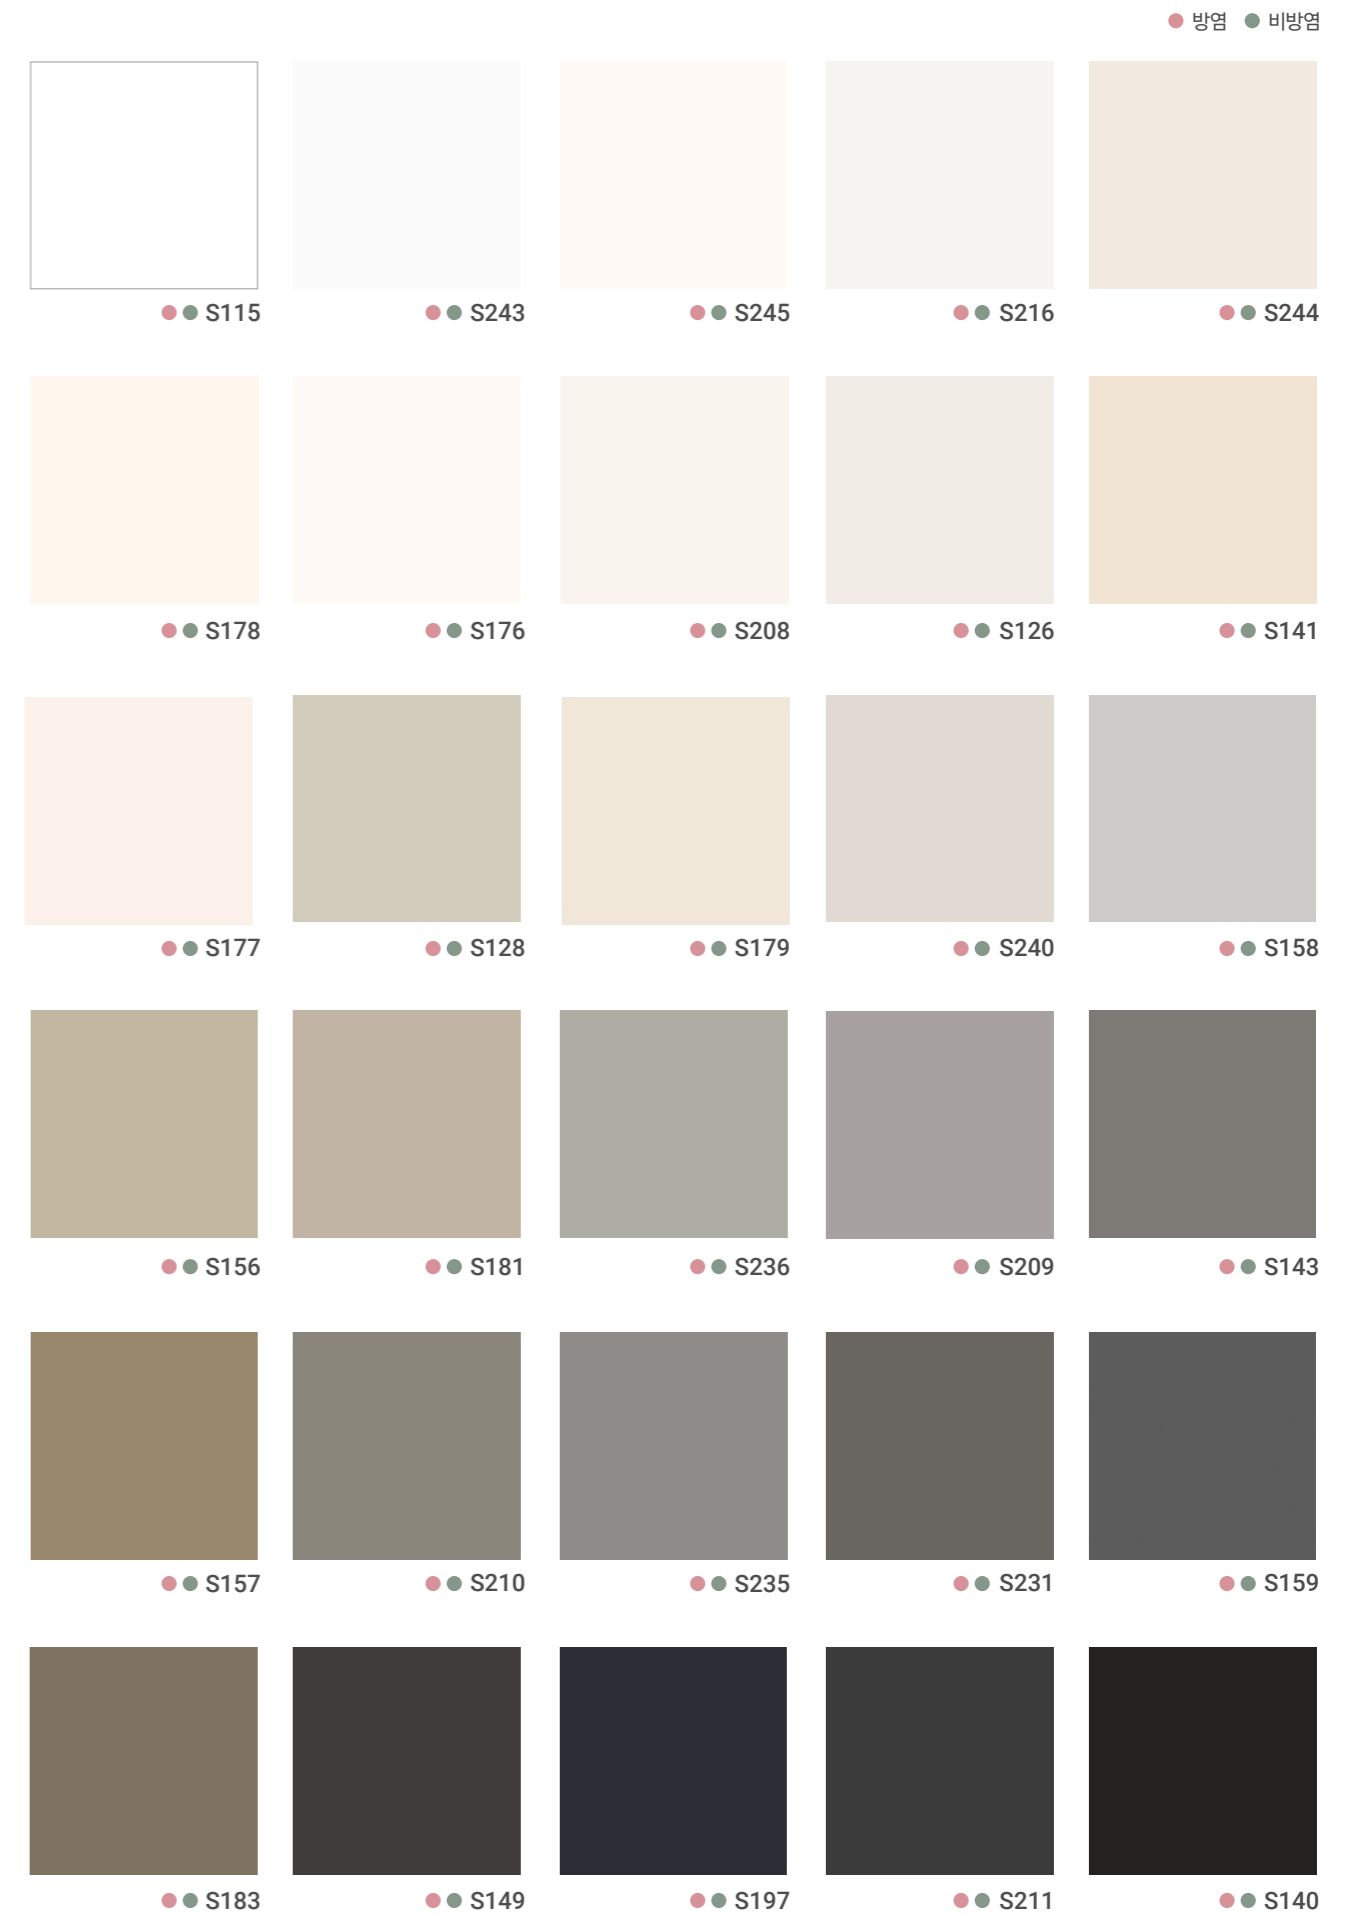

WRAPINTERIOR

C A T A L O G U E

 +971 58 567 5900

  wrapinterior.ae

01
BASIC

-
- Solid
- Premium Painted Concrete
- Super Matt
- Painted Wood
- Premium Painted Wood
- Texture

Unique spectrums completed with color and texture. The space that draws attention without adding eye-catching decorations, an interior that appears careless but never misses even the smallest details. With Bodaq Basic Series completed with its everchanging combinations of trendy colors and patterns, express your own unique sensibility.

Basic.

BASIC

Solid

Solid

봄 햇살처럼 화사한 파스텔 톤부터 최근 주목받고 있는 트렌디 컬러까지 보다 깊이 있고 다양한 보드의 컬러 팔레트로 감각적인 인테리어를 완성하세요.
세상에 하나뿐인 특별한 이야기를 담은 공간이 연출됩니다.

Premium **Painted Concrete**

PNC52

회벽을 바른 듯, 콘크리트 특유의 리얼한 질감과 부드러운 음영이 느껴지는 보닥 페인티드 콘크리트 시리즈로 정제되고 내추럴한 공간을 연출하세요.